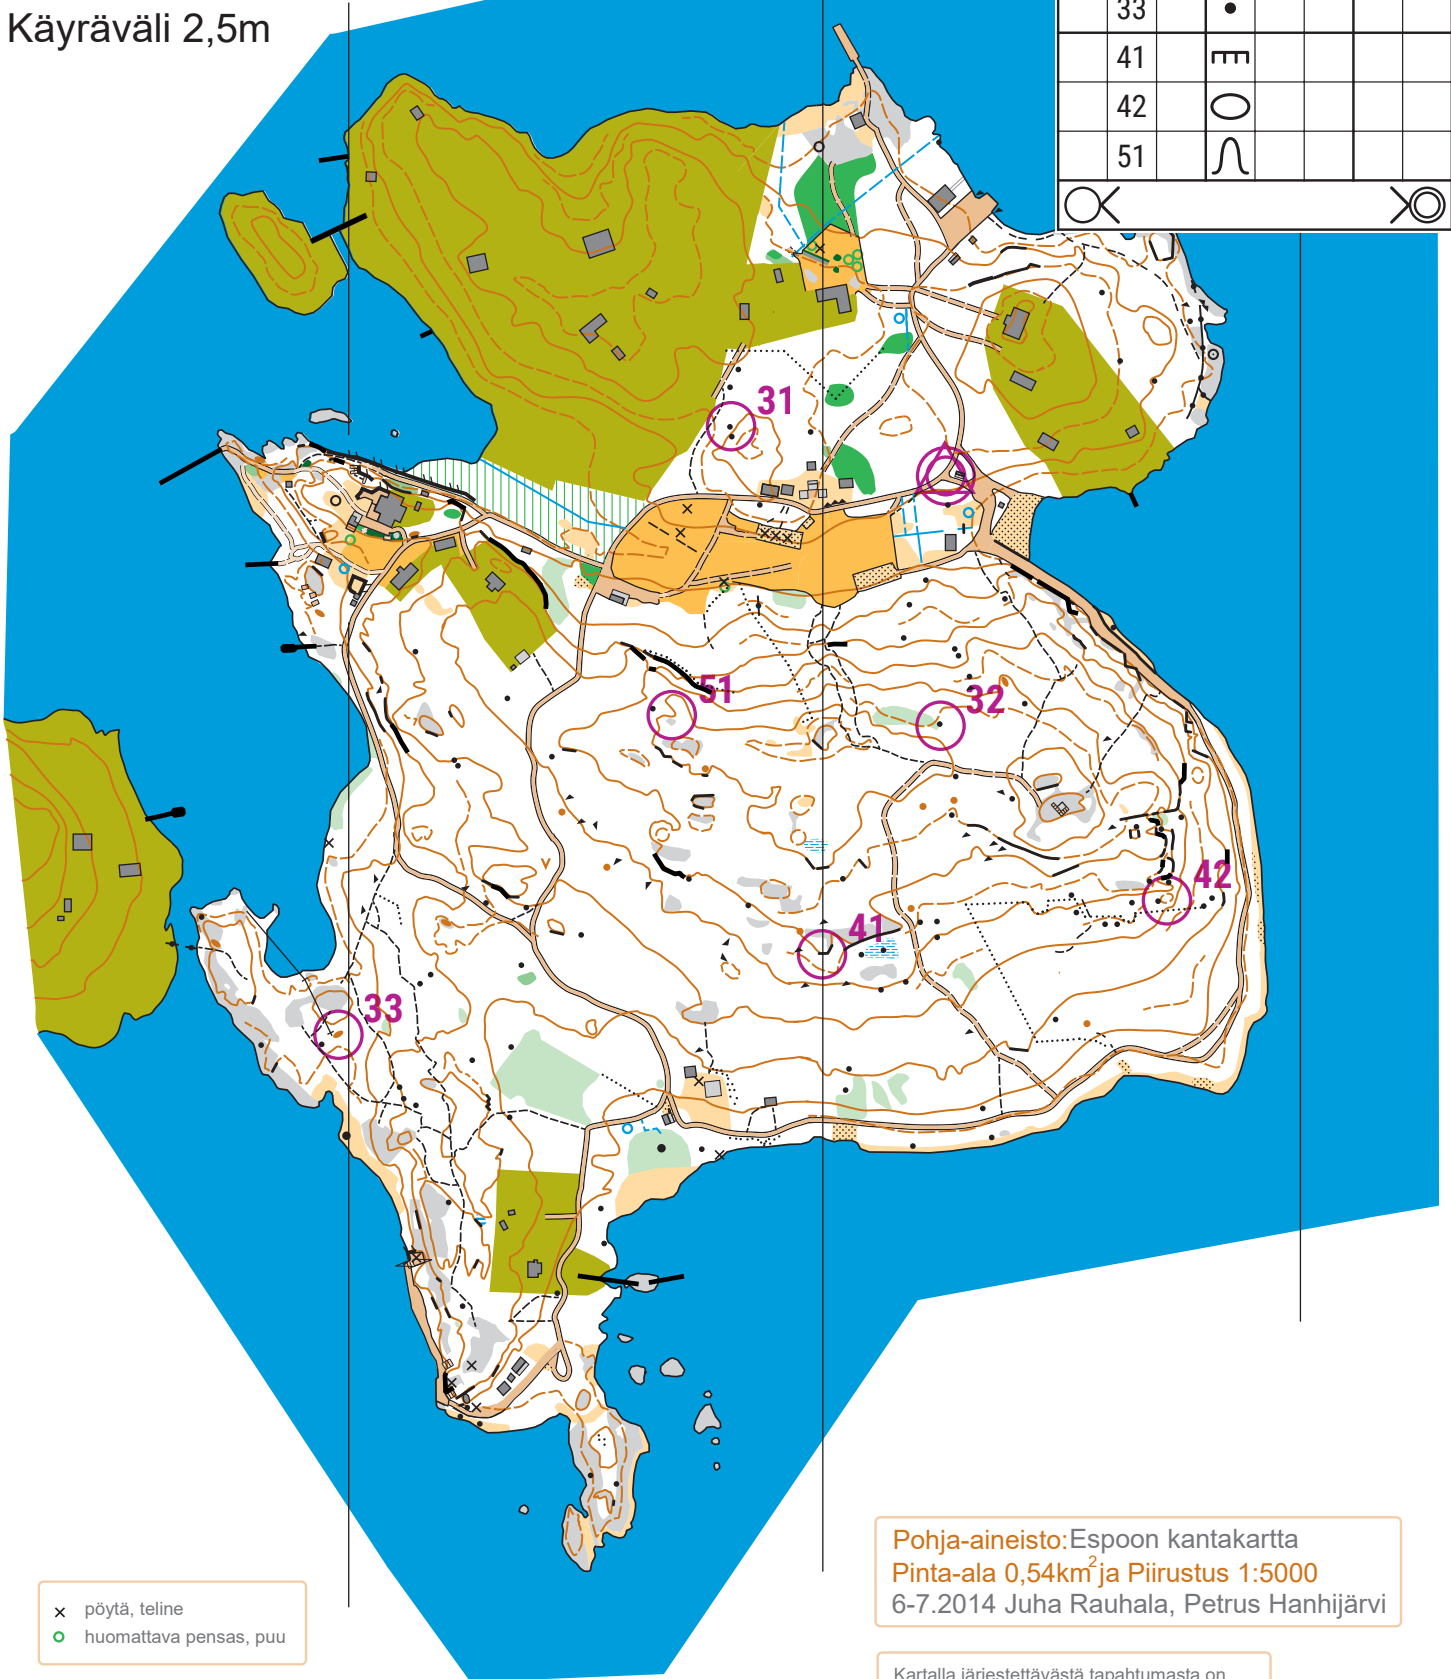

# SUUNNISTUSKARTTA

# ISO VASIKKASAARI

ESPOO

1 : 4 000  
Käyräväli 2,5m

Espoo Kiintorastit-Iso Vasikkasaari	
Kaikki rastit	6 rastia
▷	
31	▲
32	▲
33	•
41	≡
42	○
51	∩
○	○

Pohja-aineisto: Espoon kantakartta  
Pinta-ala 0,54km<sup>2</sup> ja Piirustus 1:5000  
6-7.2014 Juha Rauhala, Petrus Hanhijärvi

Kartalla järjestettävästä tapahtumasta on sovitettava maanomistajien ja metsästysoikeuden haltijain kanssa.

## Espoo Kiintorastit 2020 - Iso Vasikkasaari