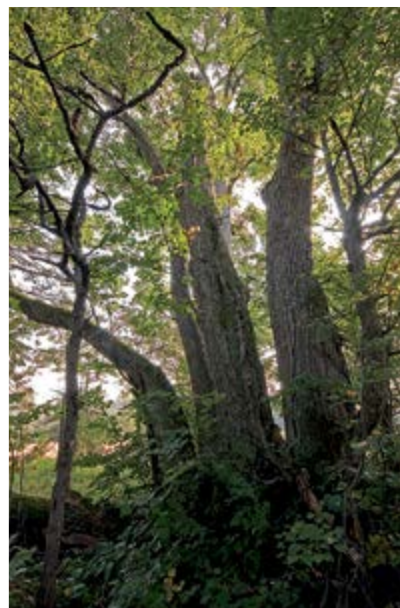

Luukinjärven kaakkoispuolella sijaitseva metsäalue on monimuotoista, pääosin kuusivaltaista sekametsää, joka muodostaa yhdessä Luukinjärven kosteikon kanssa monipuolisen ja edustavan kokonaisuuden.

Rantametsässä esiintyy runsaasti arvokasta lahoppuustoa ja suuria lehtipuita, mm. haapaa on runsaasti. Rannan jyrkähkö rinne muodostaa myös arvokkaan maiseman. Järveen laskee rinteiltä kaksi puroa, joiden varrella on lehtomaista kasvillisuutta. Rauhoitettulla alueella on tavattu myös liito-oravia. Kartta ks. s. 229.

11.5 Luukin niinipuut

60.3175 °P 24.7103 °I

Viisi metsälehmusta eli niinipuuta kasvaa Luukissa Vihdintien ja Luukinjärven välissä pyörätien vieressä. Puuryhmä on rauhoitettu luonnonmuistomerkkinä jo 1949. Korkein metsälehmus on noin 26-metrinen, ympärysmittaa puilla on enimmillään lähes kolme metriä.