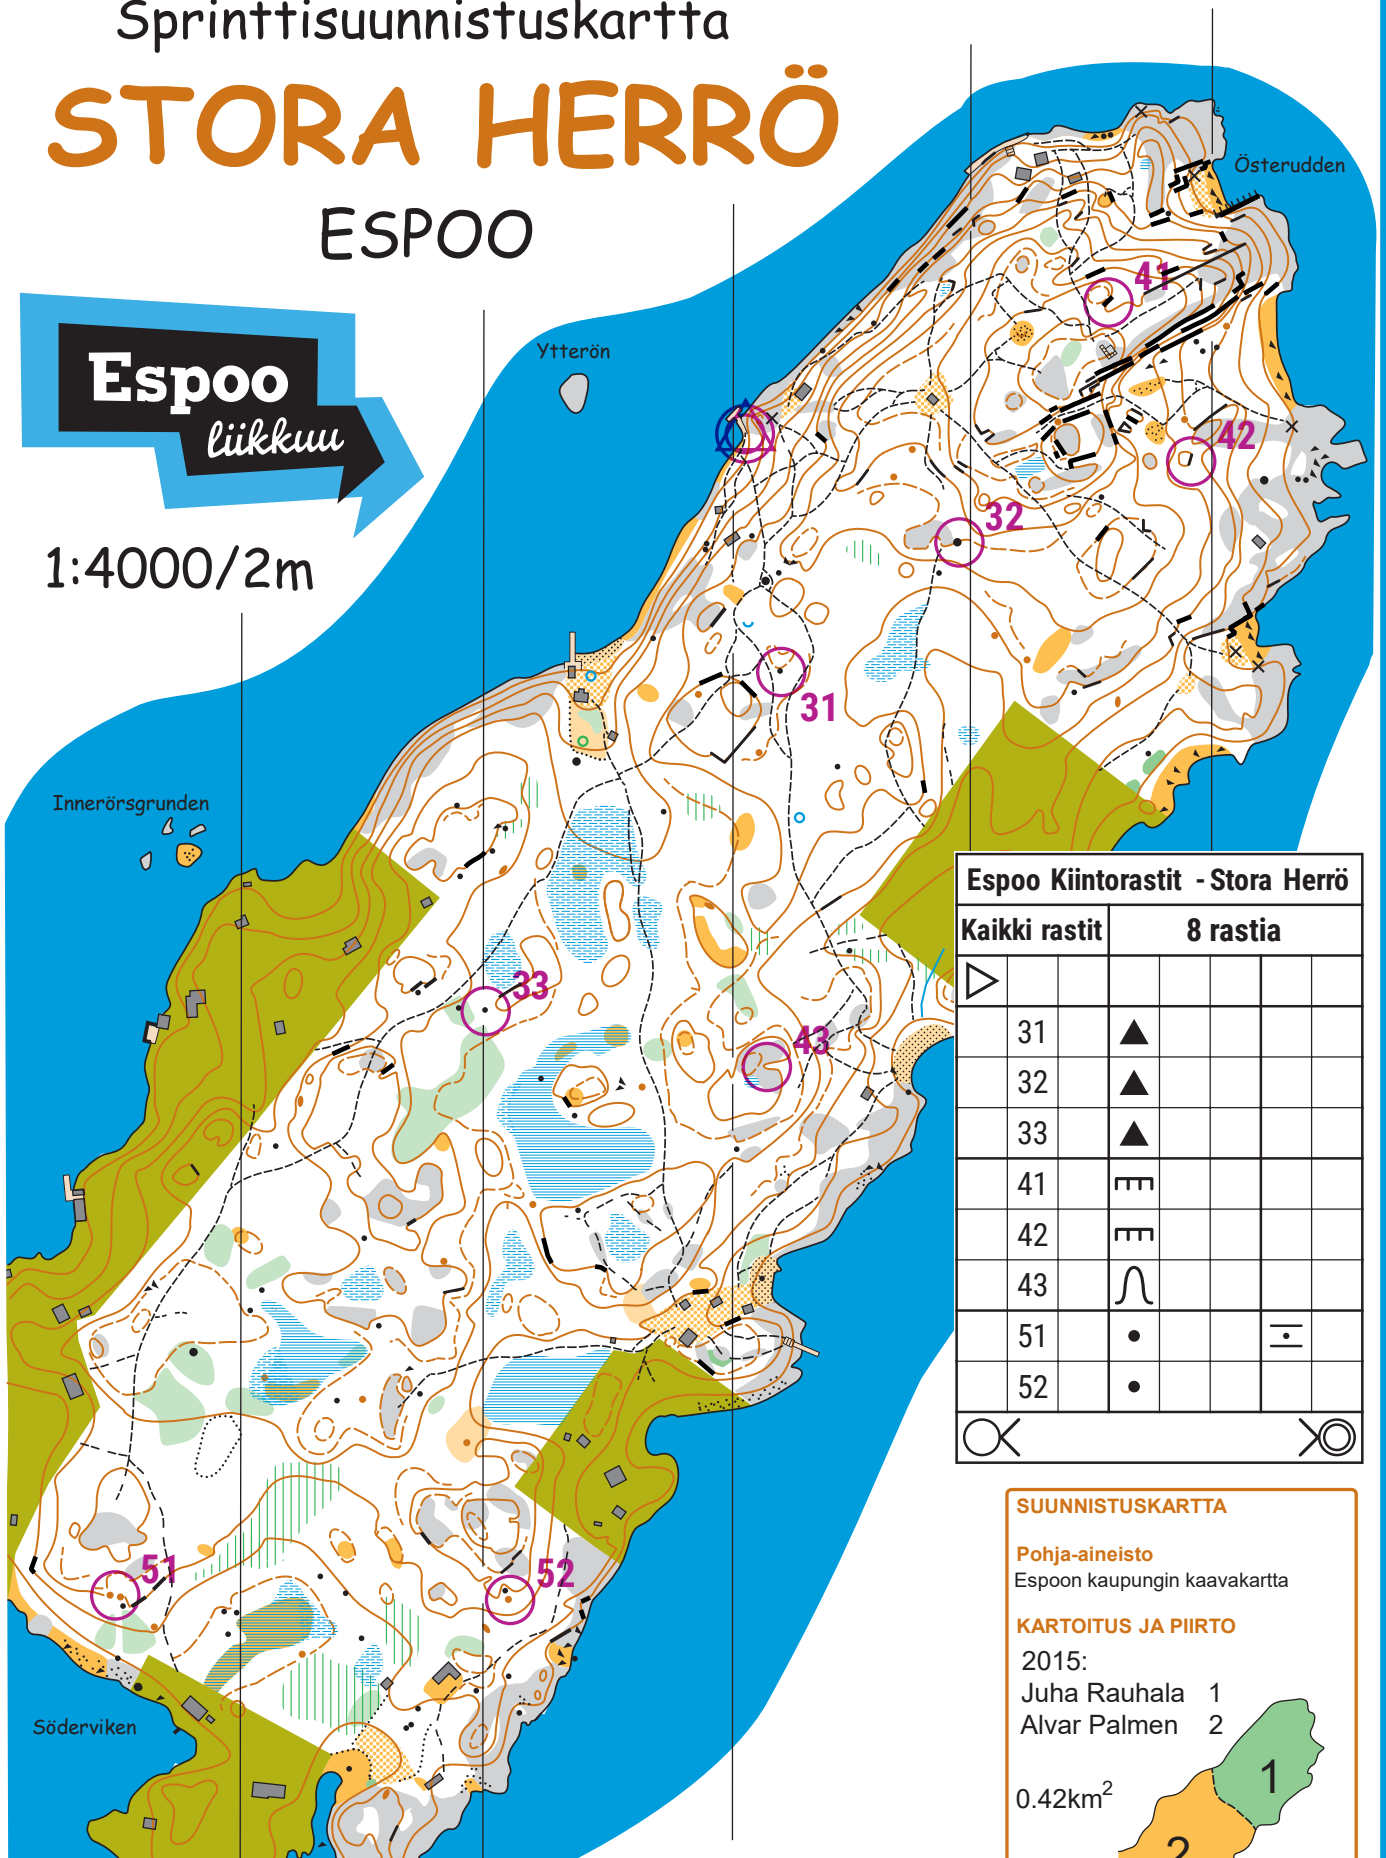

Sprinttisuunnistuskartta

STORA HERRÖ

ESPOO

Espoo
liikkuu

1:4000/2m

Espoo Kiintorastit - Stora Herrö				
Kaikki rastit		8 rastia		
▶				
31	▲			
32	▲			
33	▲			
41	▬			
42	▬			
43	∩			
51	•			≡
52	•			

SUUNNISTUSKARTTA

Pohja-aineisto
Espoon kaupungin kaavakartta

KARTOITUS JA PIIRTO

2015:

Juha Rauhala 1
Alvar Palmén 2

0.42km²

(c) Espoon kaupunki

Espoo Kiintorastit 2020 - Stora Herrö