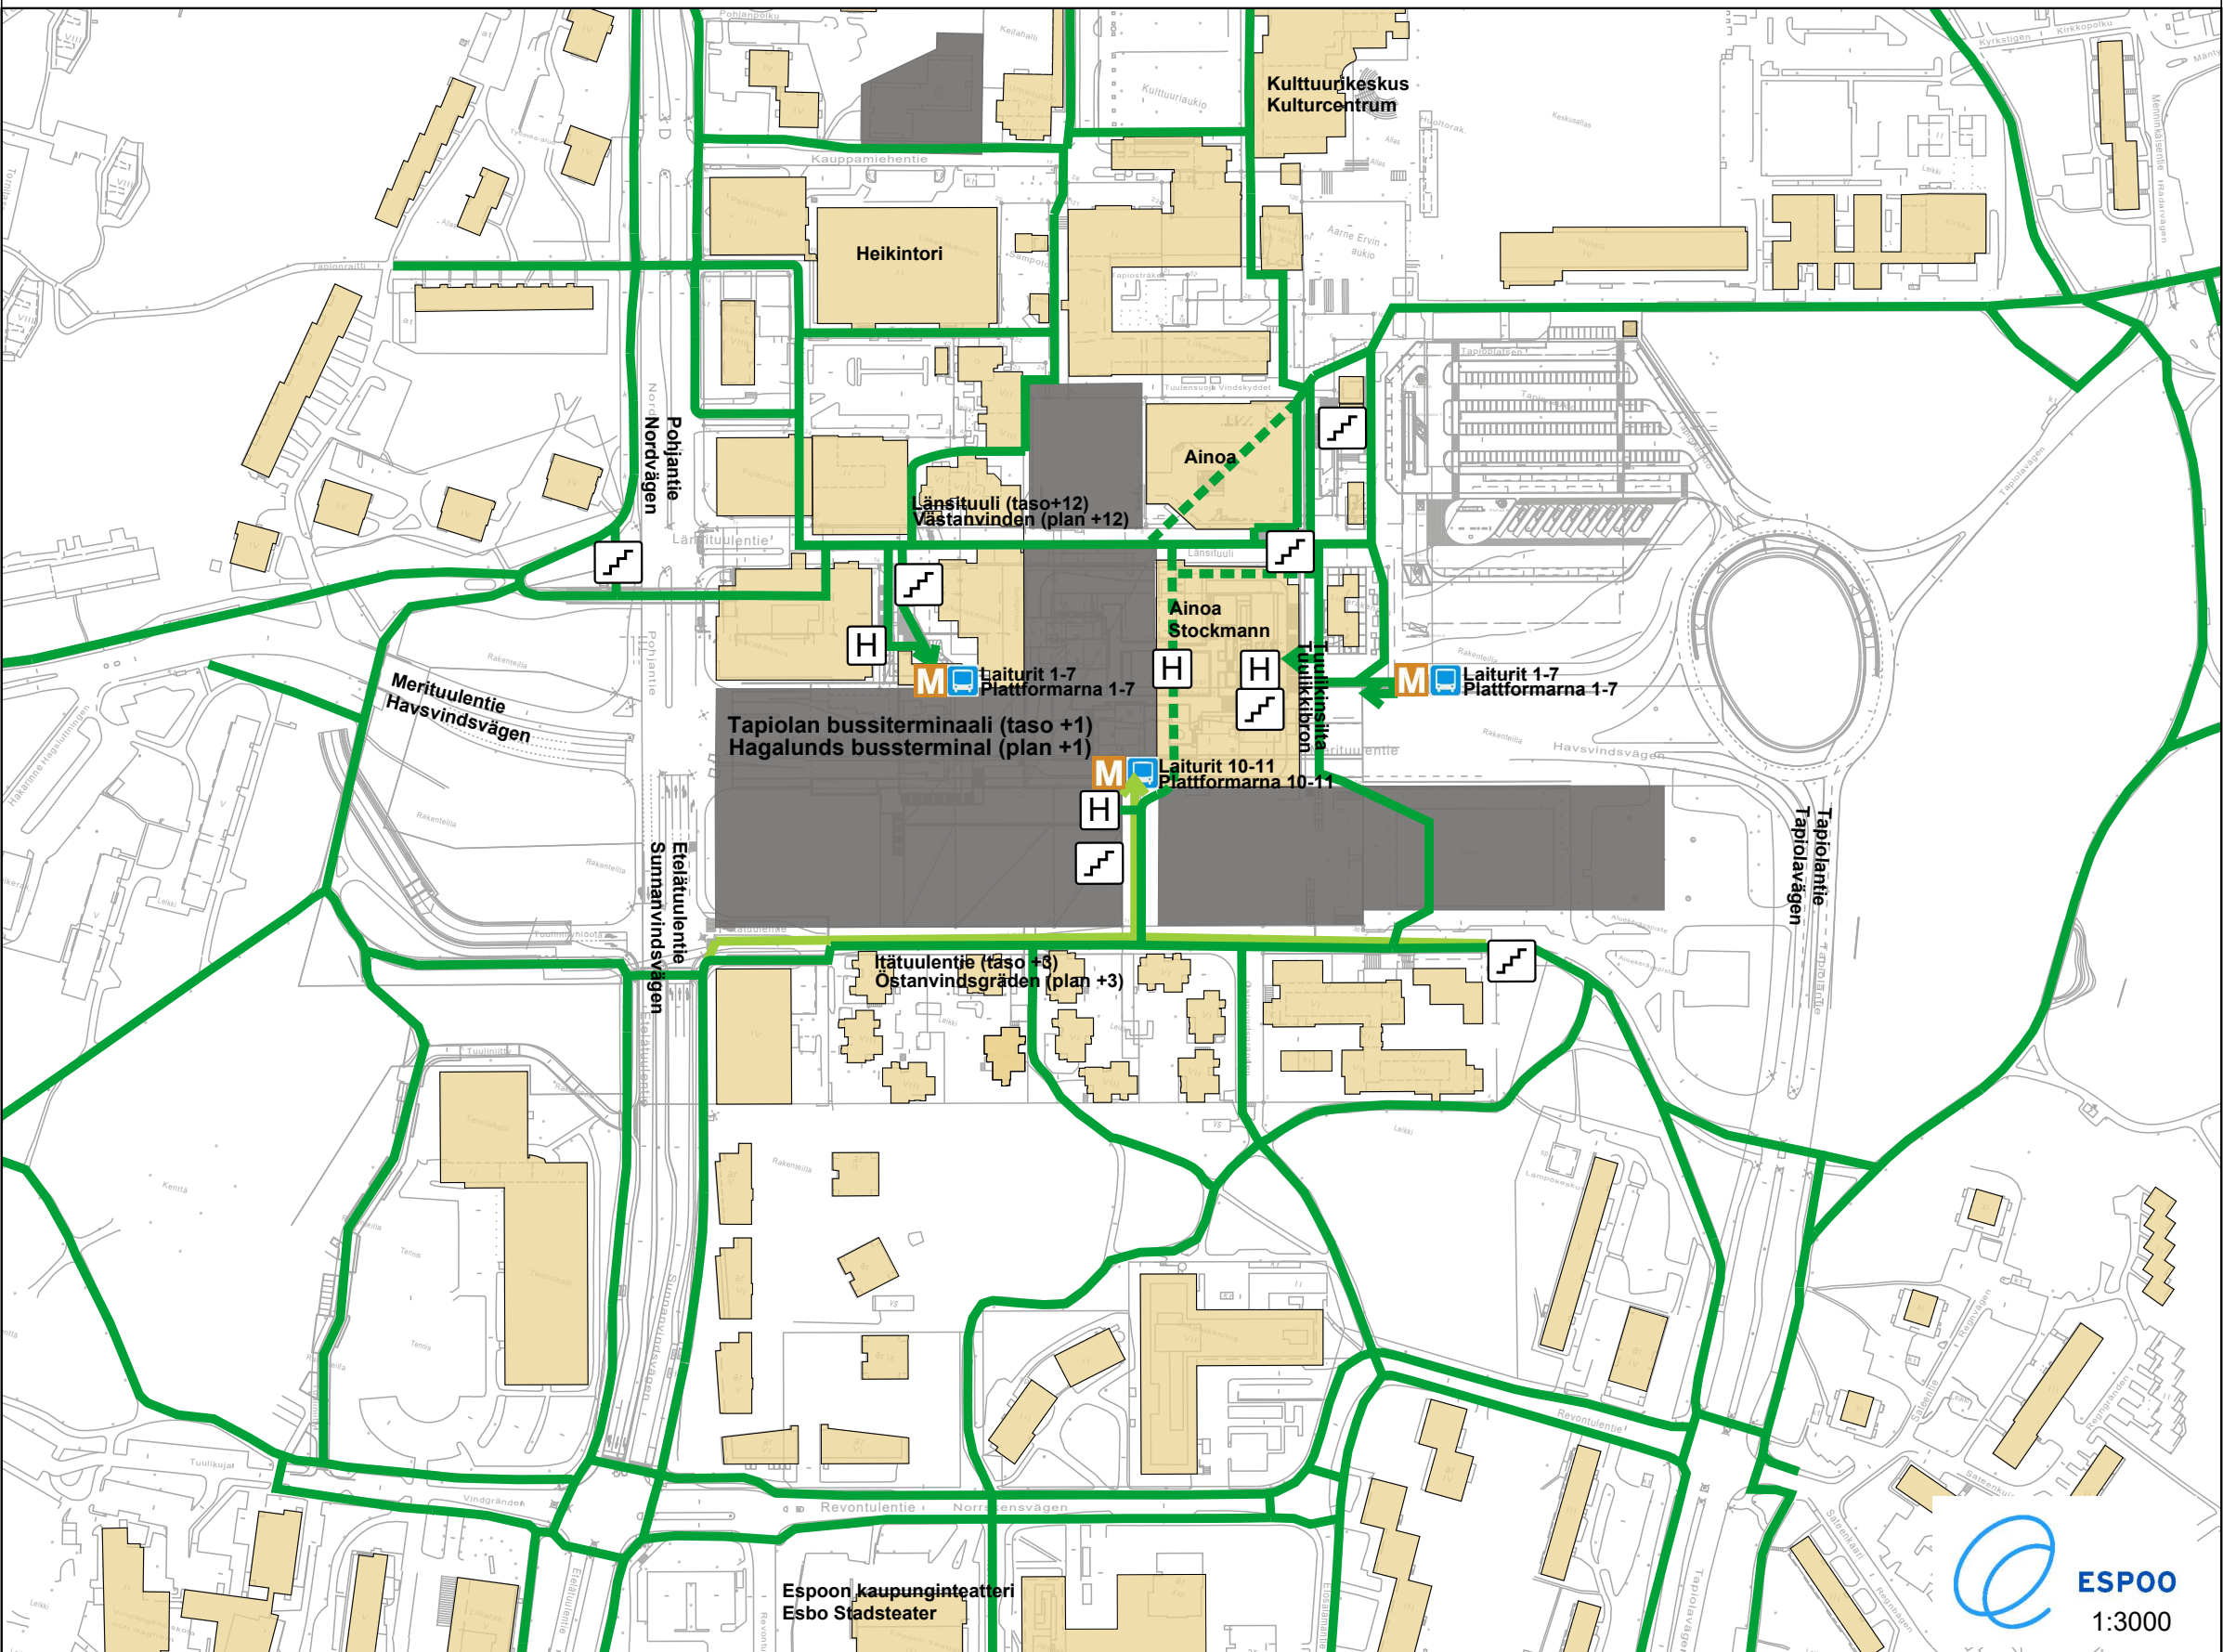

# Jalankulkuyhteydet Tapiolan bussiterminaliin ja metroasemalle 03/2019 alkaen

## Gångförbindelser till Hagalunds bussterminal och metrostation från och med 03/2019

  	<p><b>Kävelyreitti bussiterminaliin ja metroasemalle</b> Gångrut till terminalen och metrostationen</p> <p><b>Kävelyreitti kauppakeskuksen aukioloaikoina</b> Gångrut till köpcentret under öppethållningstid</p> <p><b>Vaihtoehtoinen reitti katutasolla</b> Alternativ rutt på gatunivå</p>	 <b>Portaat (ei esteeton reitti)</b> Trappor (ej tillgänglig rutt)  <b>Hissiyhteys</b> Hissförbindelse	 <b>Bussiterminali</b> Bussterminal  <b>Metroasema</b> Metrostation	 <b>Työmaa-alue</b> Byggplats
--	---	--	---	---